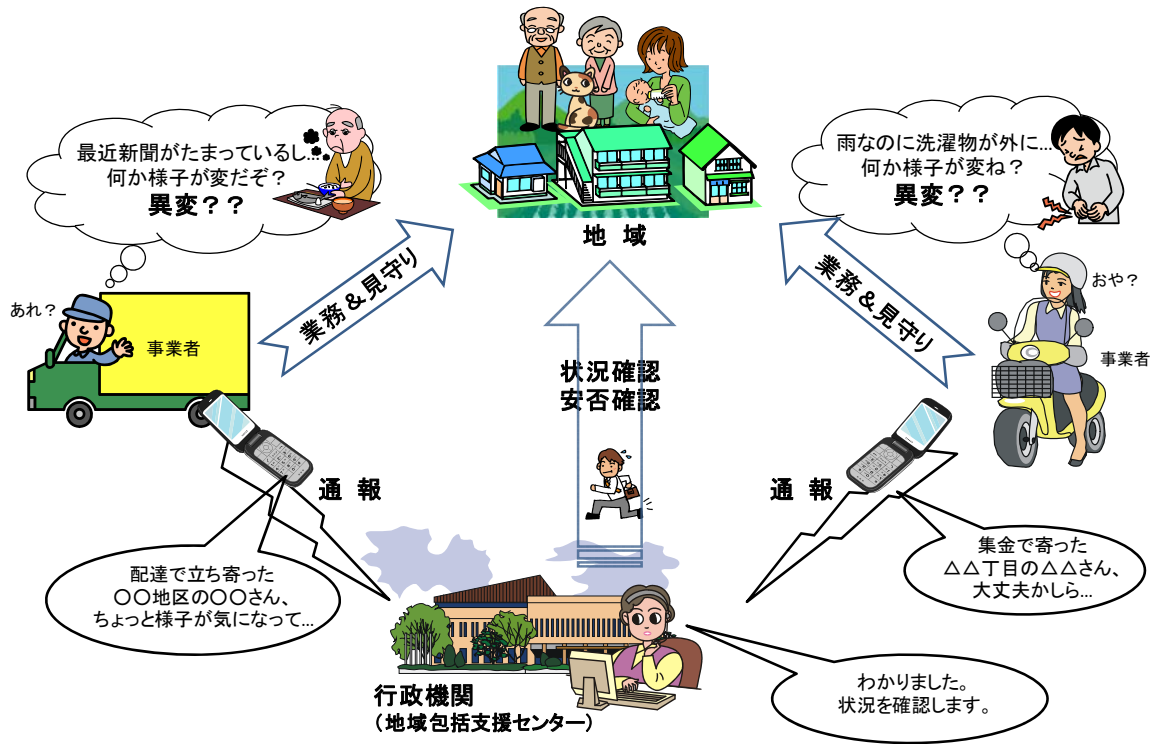

・地域見守り隊の活動体制

仕事で新郷村内を回る、いろいろな業種の事業者の皆さんに「地域見守り隊」になっていただいて、例えば訪れた家の新聞受けに新聞が何日分も溜まっていて安否が心配など、仕事の際に気づいた異変を、役場（地域包括支援センター）に連絡していただきます。

異変を感じた際のご連絡は、以下へお願いします。

0178-61-7560（新郷村地域包括支援センター）

※休日・時間外は0178-78-2111（役場代表）