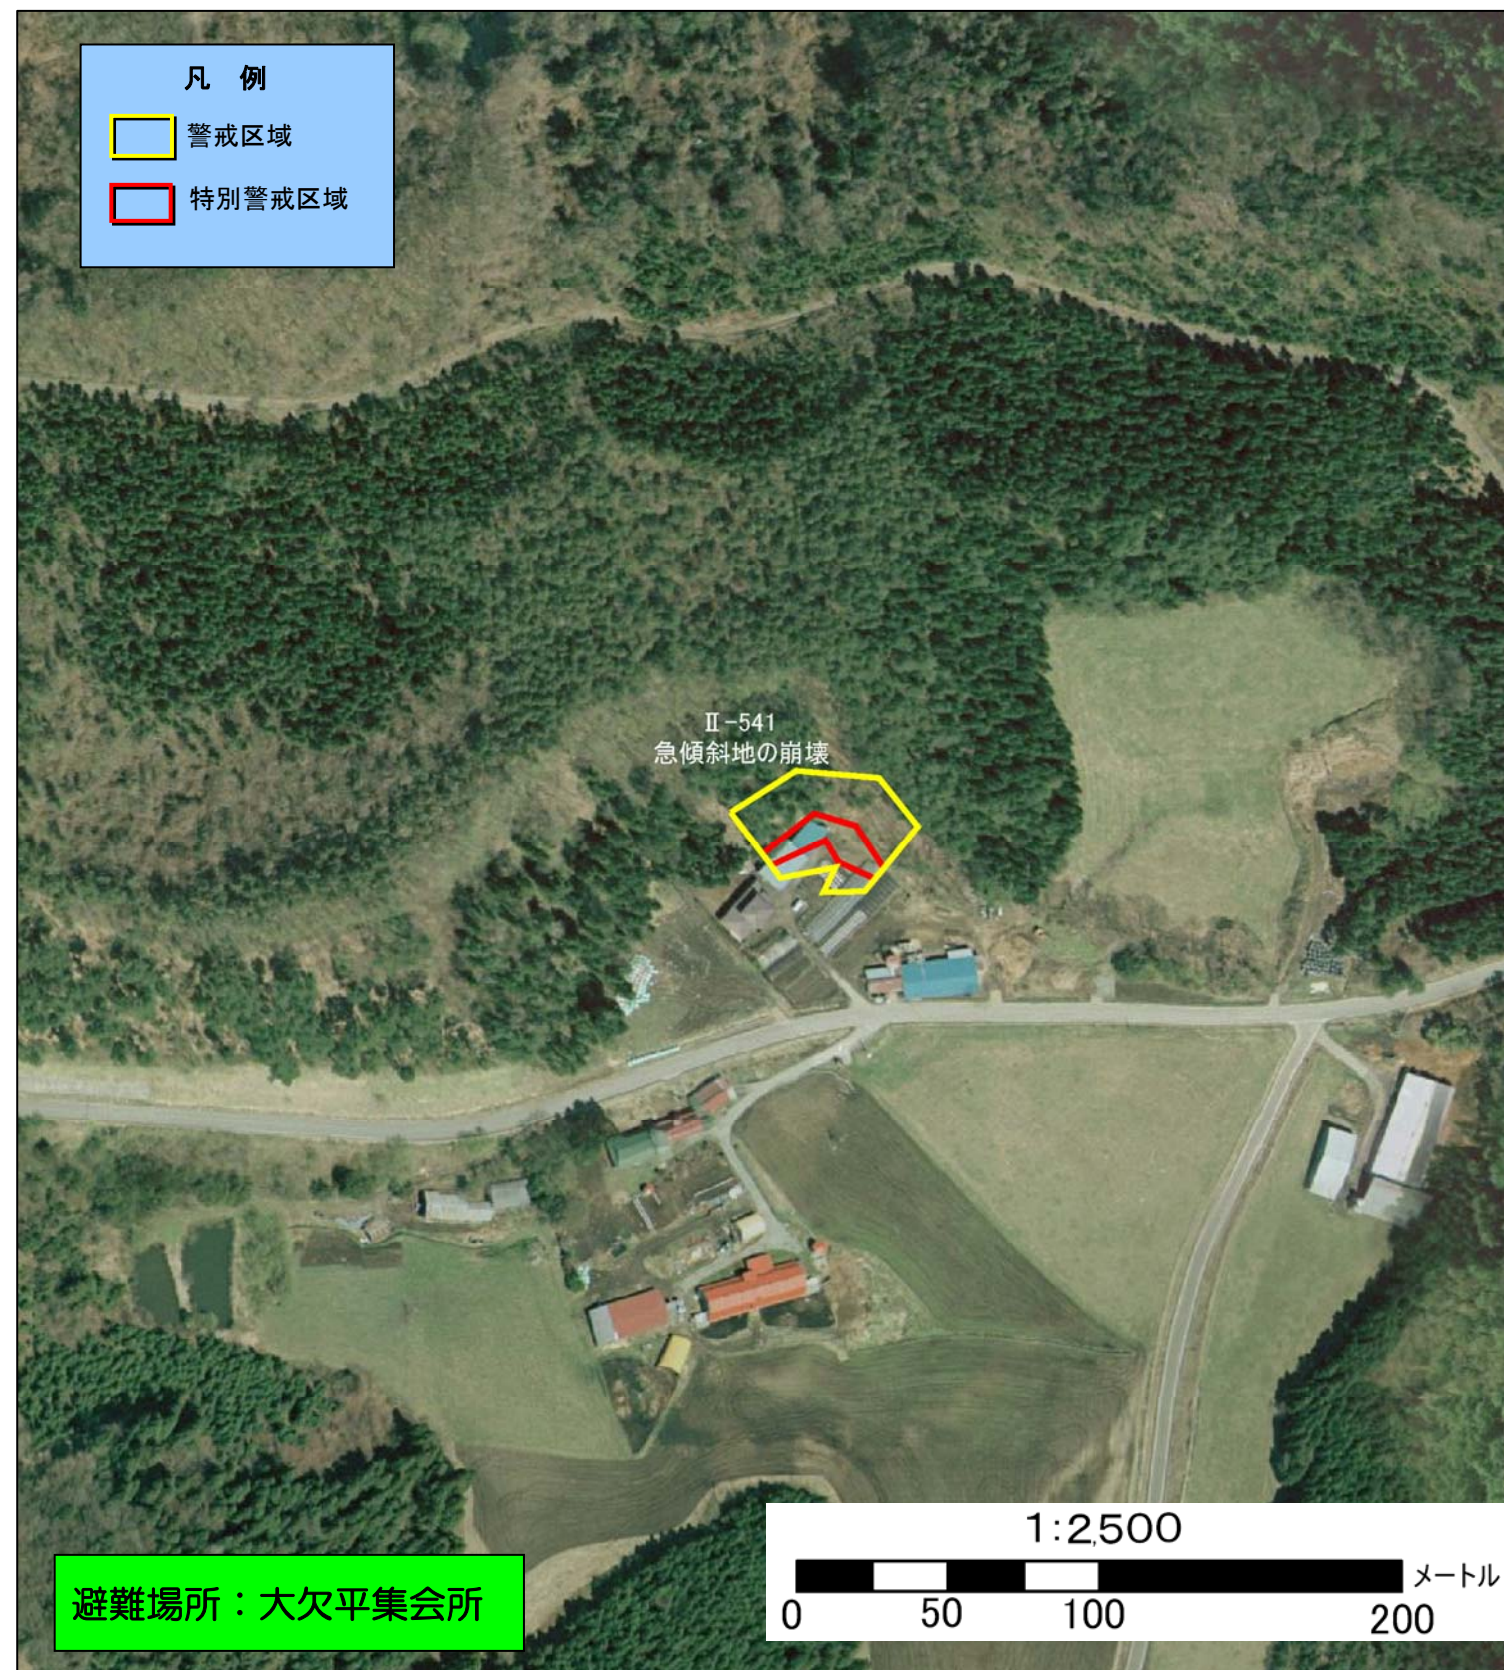

新郷村 南樺ノ木・上後藤地区 土砂災害防災地図

南樺ノ木地区

上後藤地区

土砂災害警戒区域について

- 黄色で囲まれた範囲（土砂災害警戒区域）は、「土砂災害が発生した場合、住民の生命又は身体に危害が生じるおそれのある区域」です。
- 赤色で囲まれた範囲（土砂災害特別警戒区域）は、「土砂災害が発生した場合、建築物に損壊が生じ、住民の生命又は身体に著しい危害が生じるおそれのある区域」です。
- ・土砂災害警戒区域等にお住まいの方は、大雨のときには警戒避難が必要となりますので、注意して下さい。