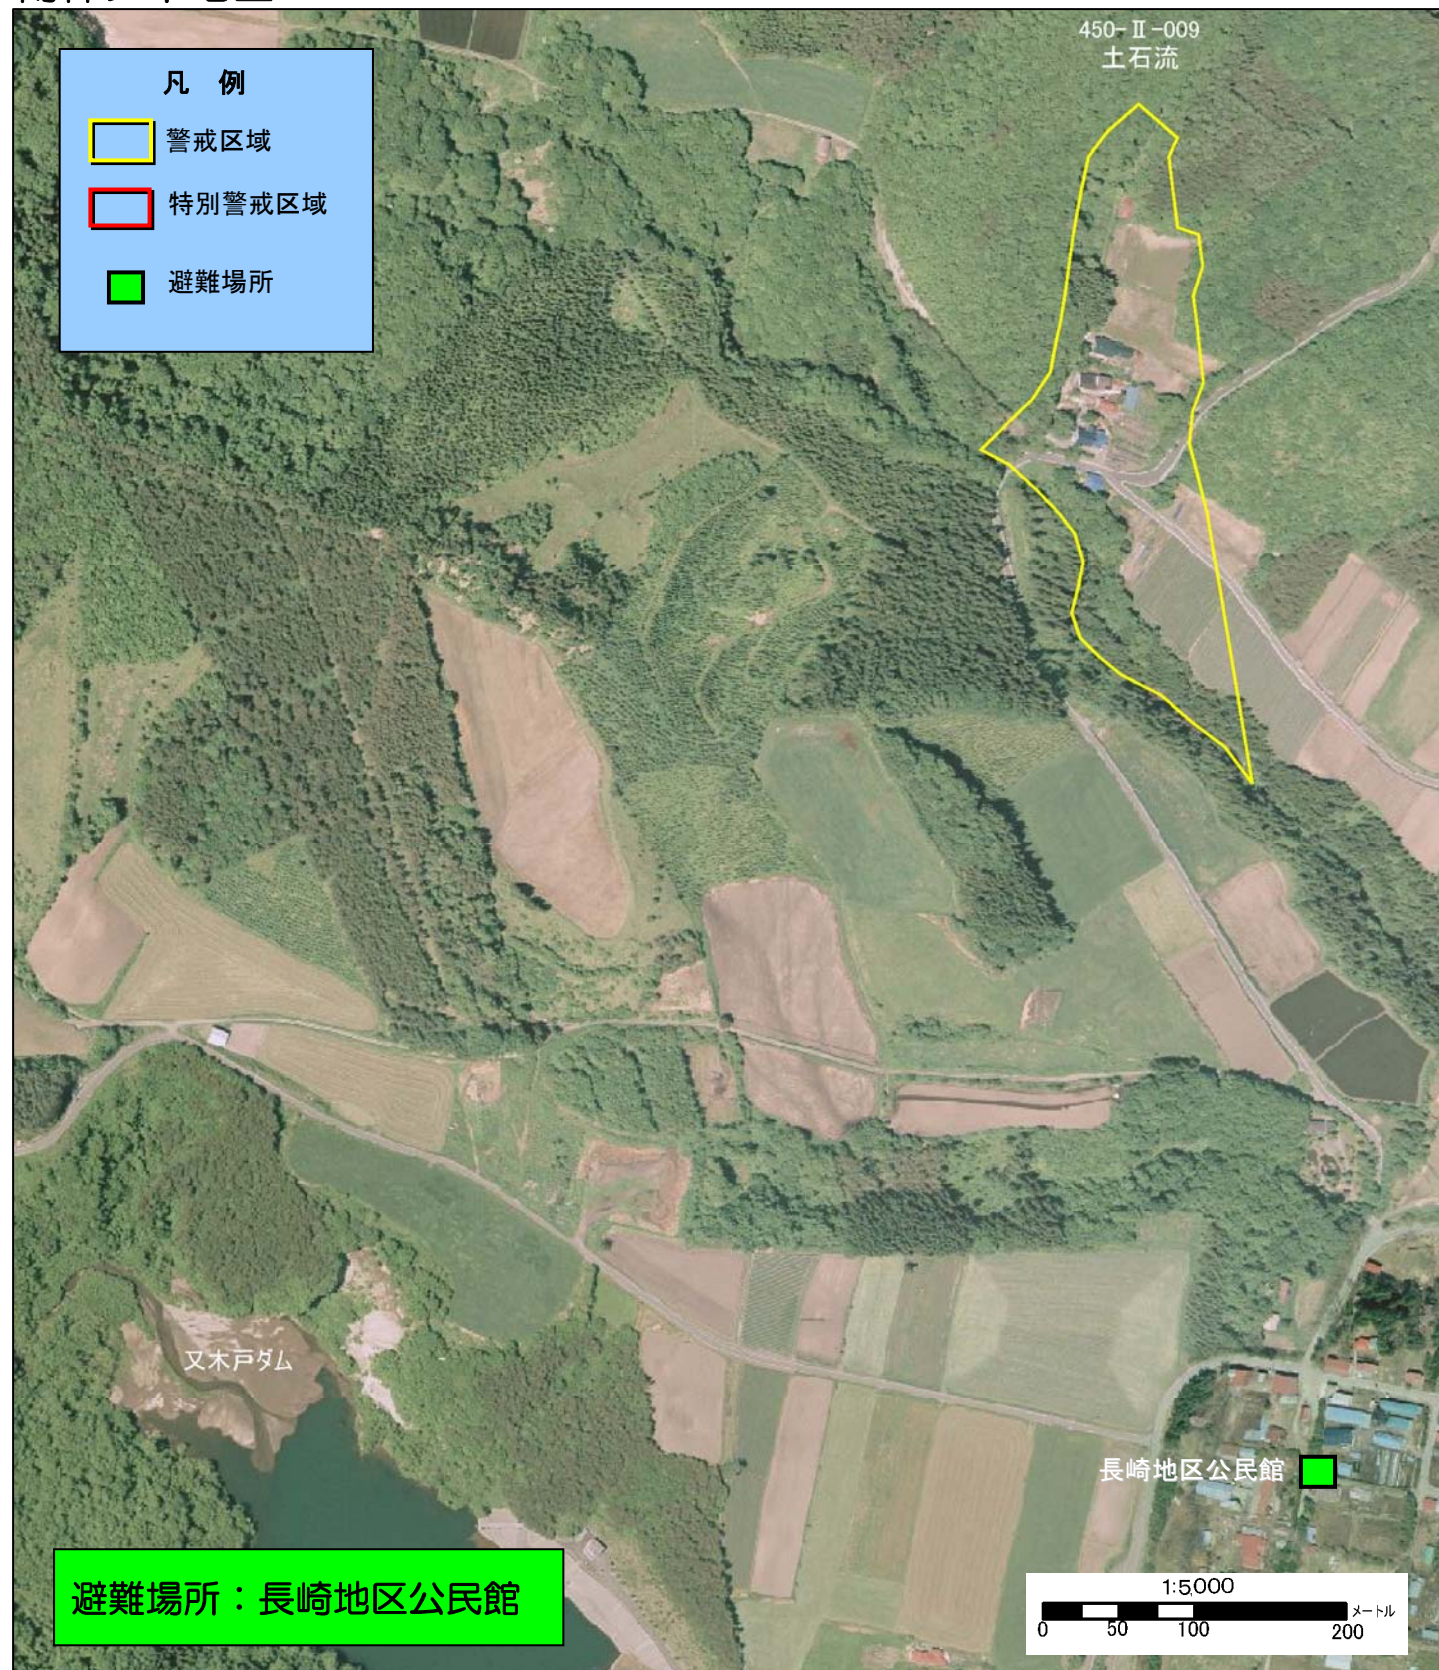

新郷村 南樺ノ木・上後藤地区 土砂災害防災地図

南樺ノ木地区

上後藤地区

土砂災害警戒区域について

- 黄色で囲まれた範囲（土砂災害警戒区域）は、「土砂災害が発生した場合、住民の生命又は身体に危害が生じるおそれのある区域」です。
- 赤色で囲まれた範囲（土砂災害特別警戒区域）は、「土砂災害が発生した場合、建築物に損壊が生じ、住民の生命又は身体に著しい危害が生じるおそれのある区域」です。
- ・土砂災害警戒区域等にお住まいの方は、大雨のときには警戒避難が必要となりますので、注意して下さい。