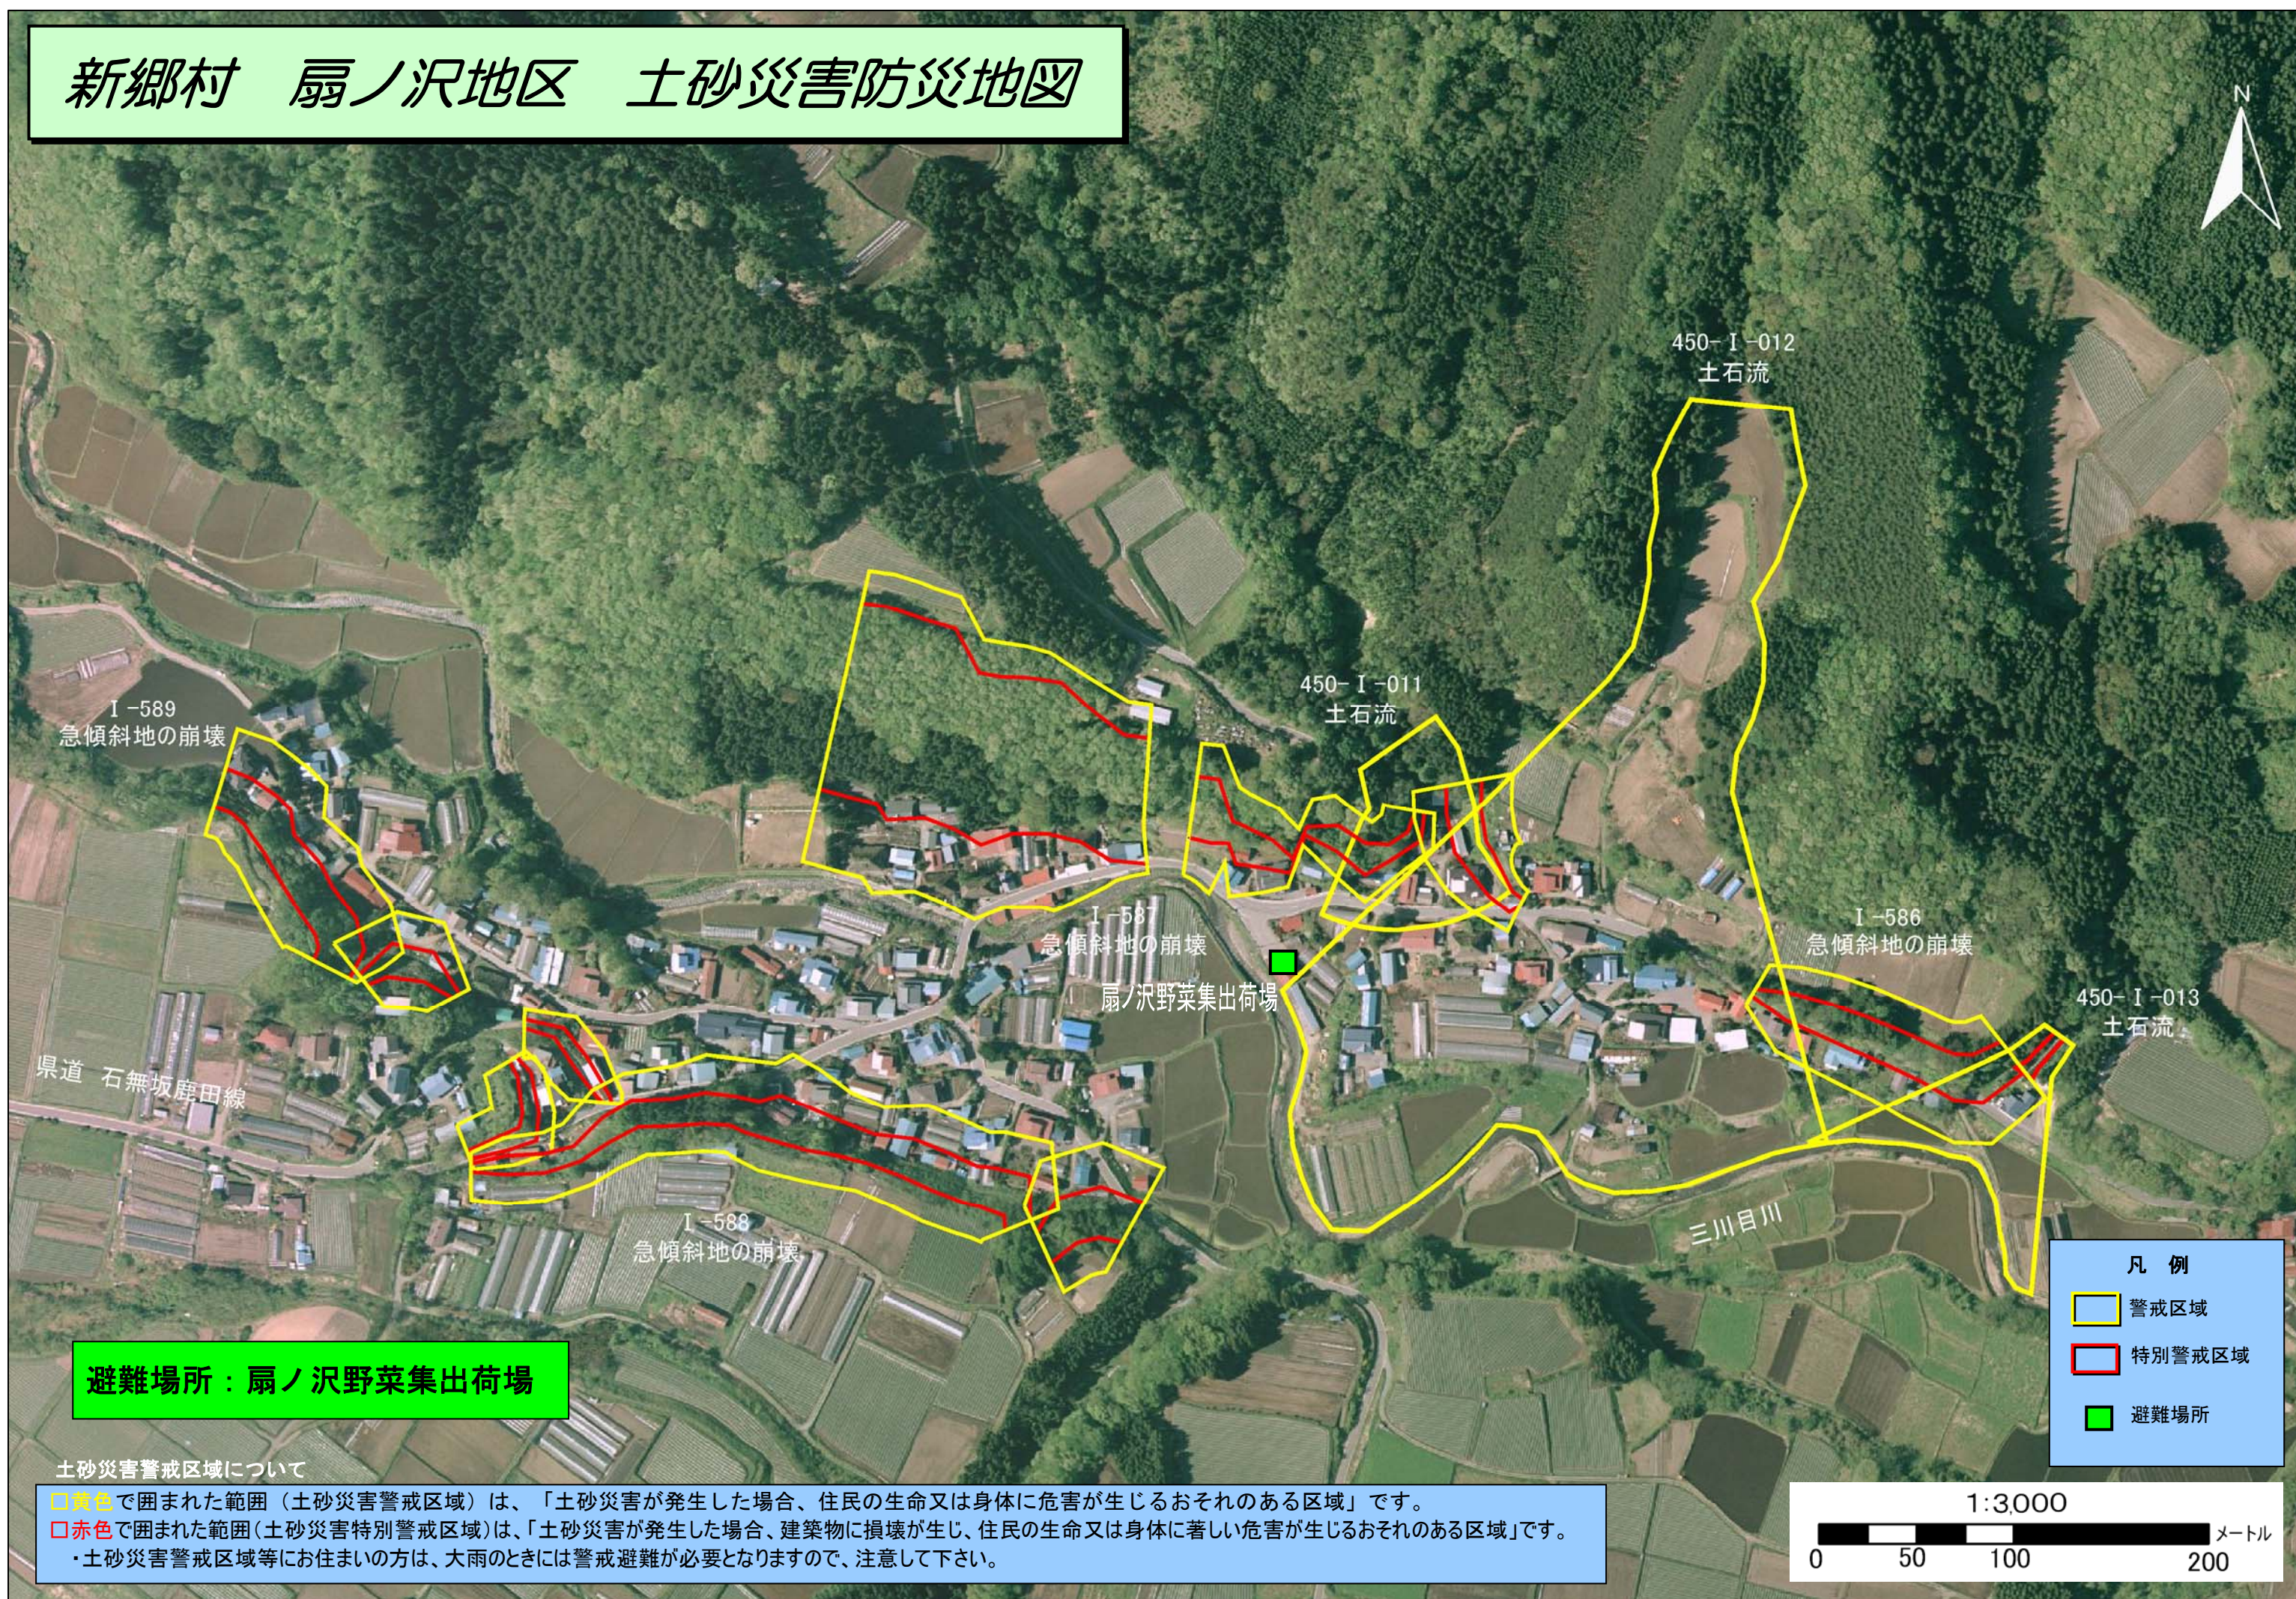

新郷村 扇ノ沢地区 土砂災害防災地図

避難場所：扇ノ沢野菜集出荷場

凡例	
	警戒区域
	特別警戒区域
	避難場所

土砂災害警戒区域について
黄色で囲まれた範囲（土砂災害警戒区域）は、「土砂災害が発生した場合、住民の生命又は身体に危害が生じるおそれのある区域」です。
赤色で囲まれた範囲（土砂災害特別警戒区域）は、「土砂災害が発生した場合、建築物に損壊が生じ、住民の生命又は身体に著しい危害が生じるおそれのある区域」です。
・土砂災害警戒区域等にお住まいの方は、大雨のときには警戒避難が必要となりますので、注意して下さい。