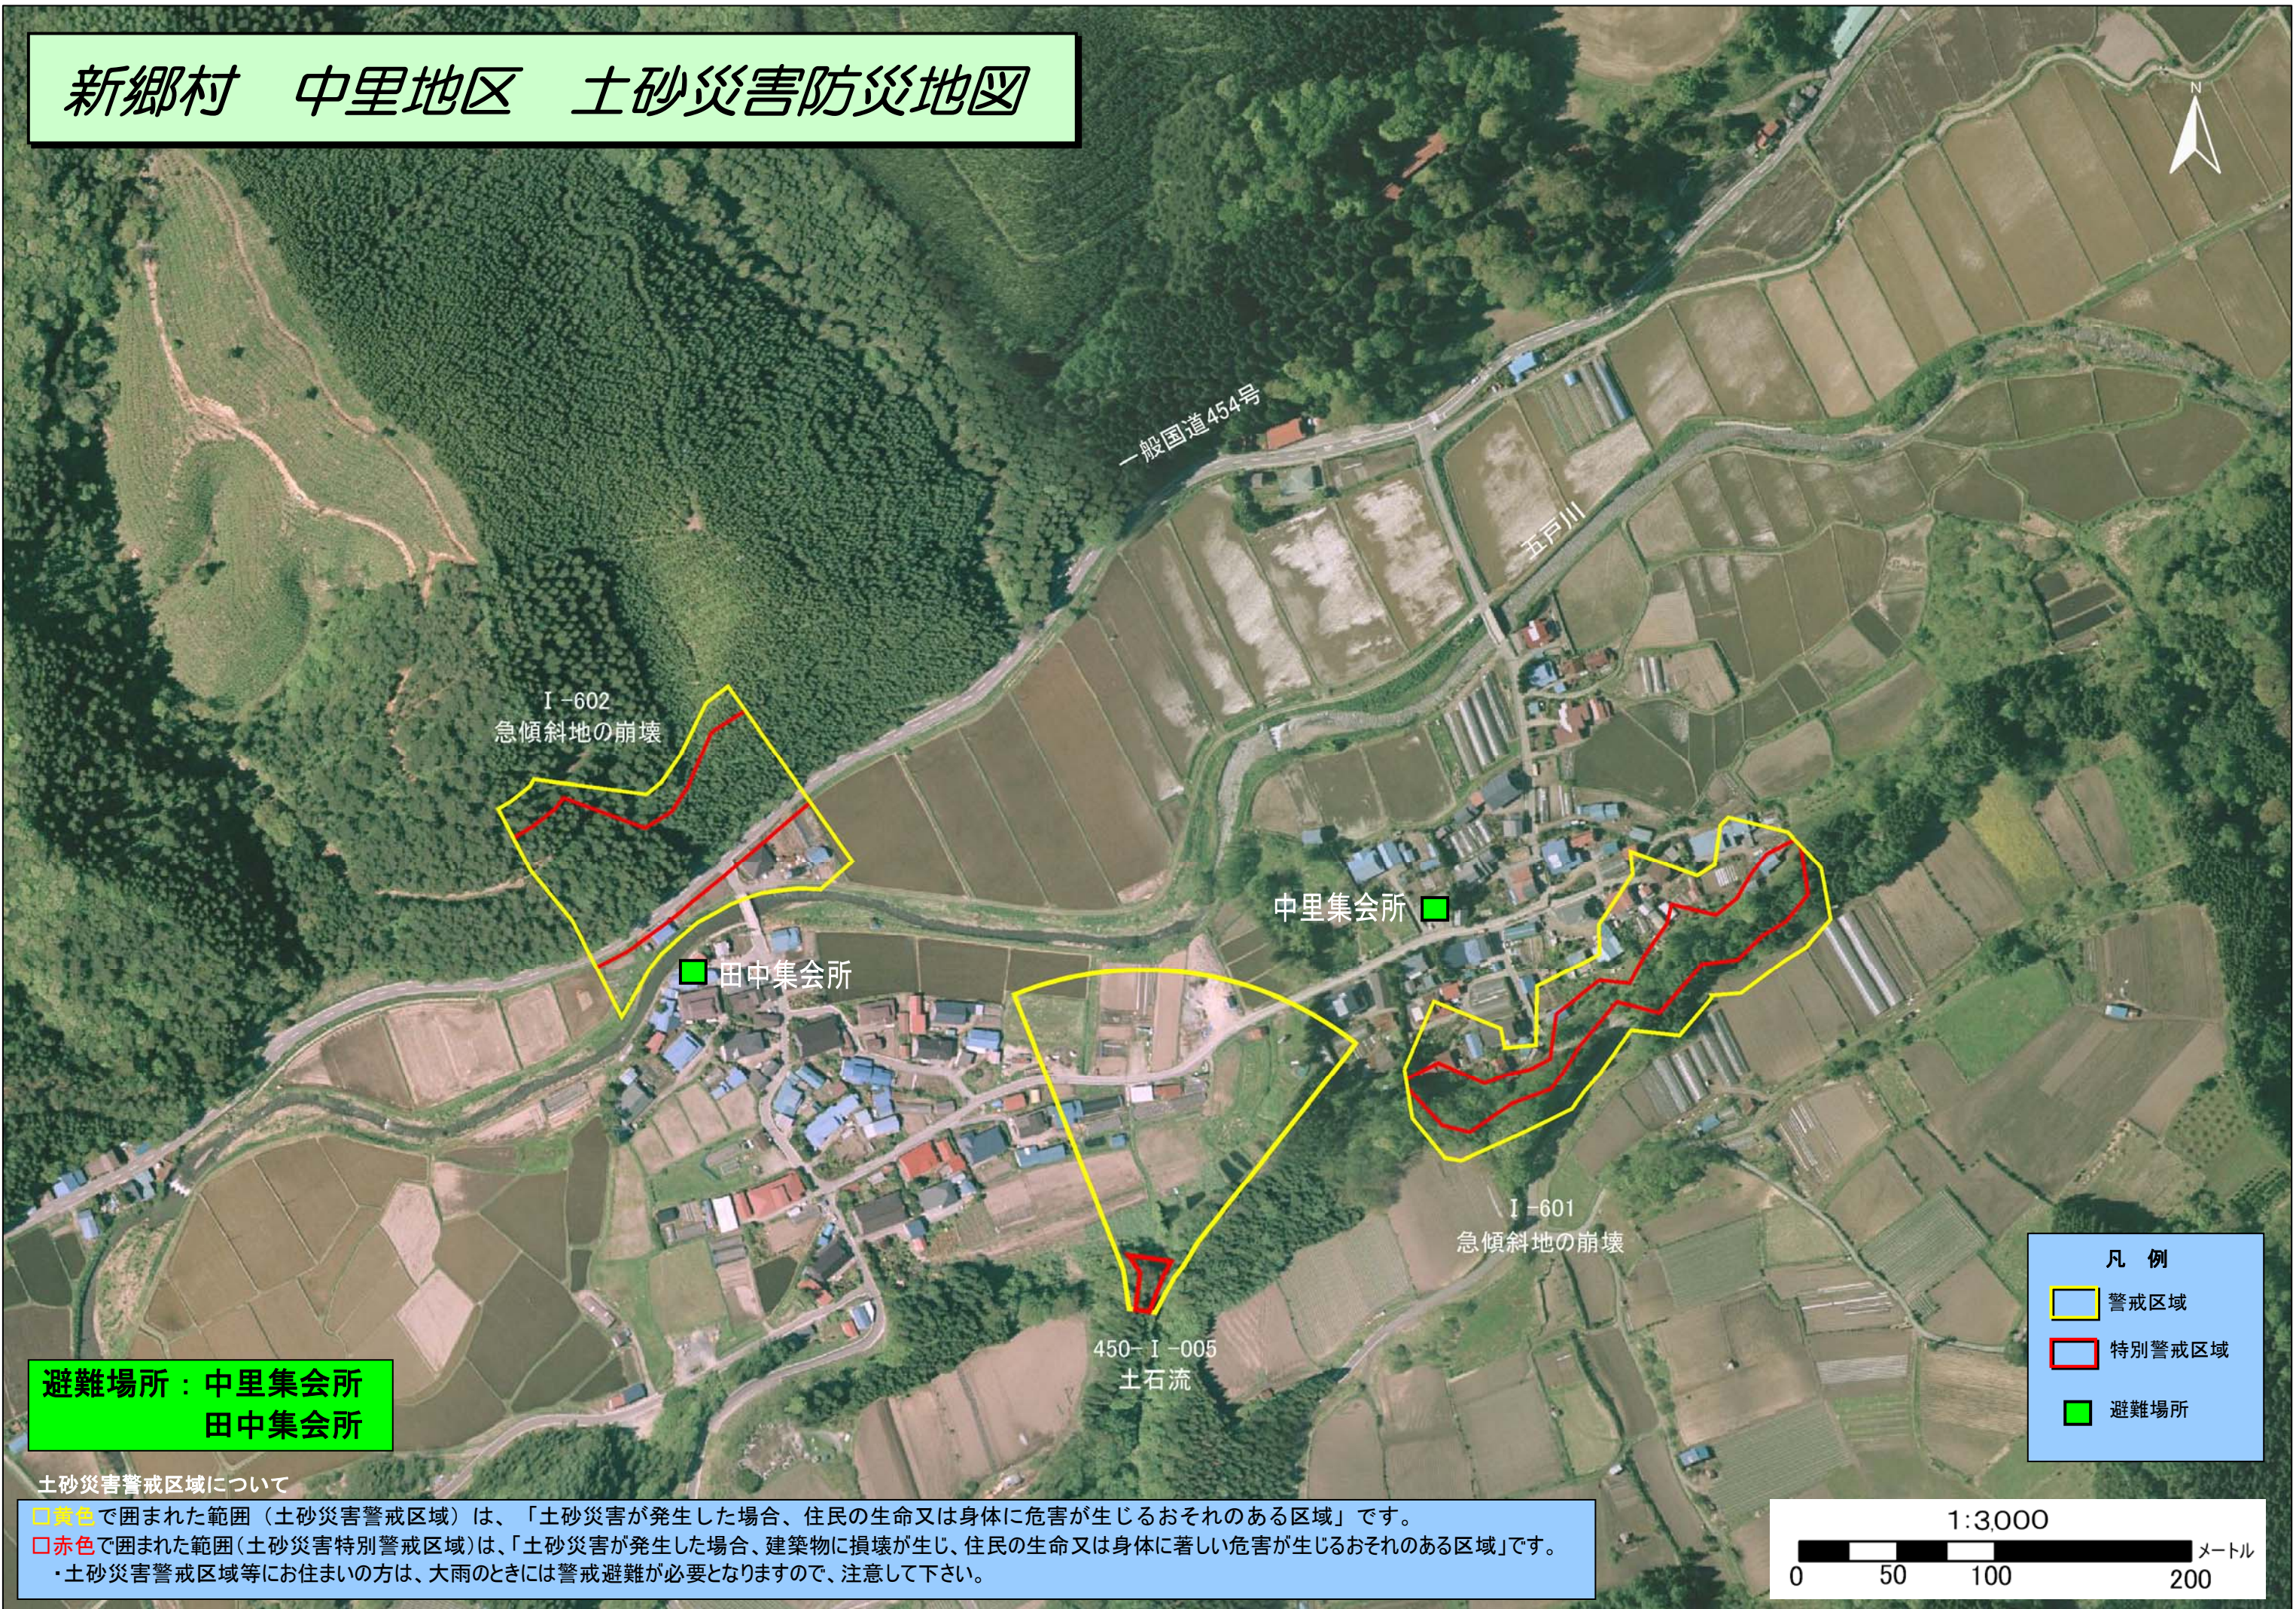

新郷村 中里地区 土砂災害防災地図

**避難場所：中里集会所
田中集会所**

凡例	
	警戒区域
	特別警戒区域
	避難場所

土砂災害警戒区域について

黄色で囲まれた範囲（土砂災害警戒区域）は、「土砂災害が発生した場合、住民の生命又は身体に危害が生じるおそれのある区域」です。
赤色で囲まれた範囲（土砂災害特別警戒区域）は、「土砂災害が発生した場合、建築物に損壊が生じ、住民の生命又は身体に著しい危害が生じるおそれのある区域」です。
・土砂災害警戒区域等にお住まいの方は、大雨のときには警戒避難が必要となりますので、注意して下さい。