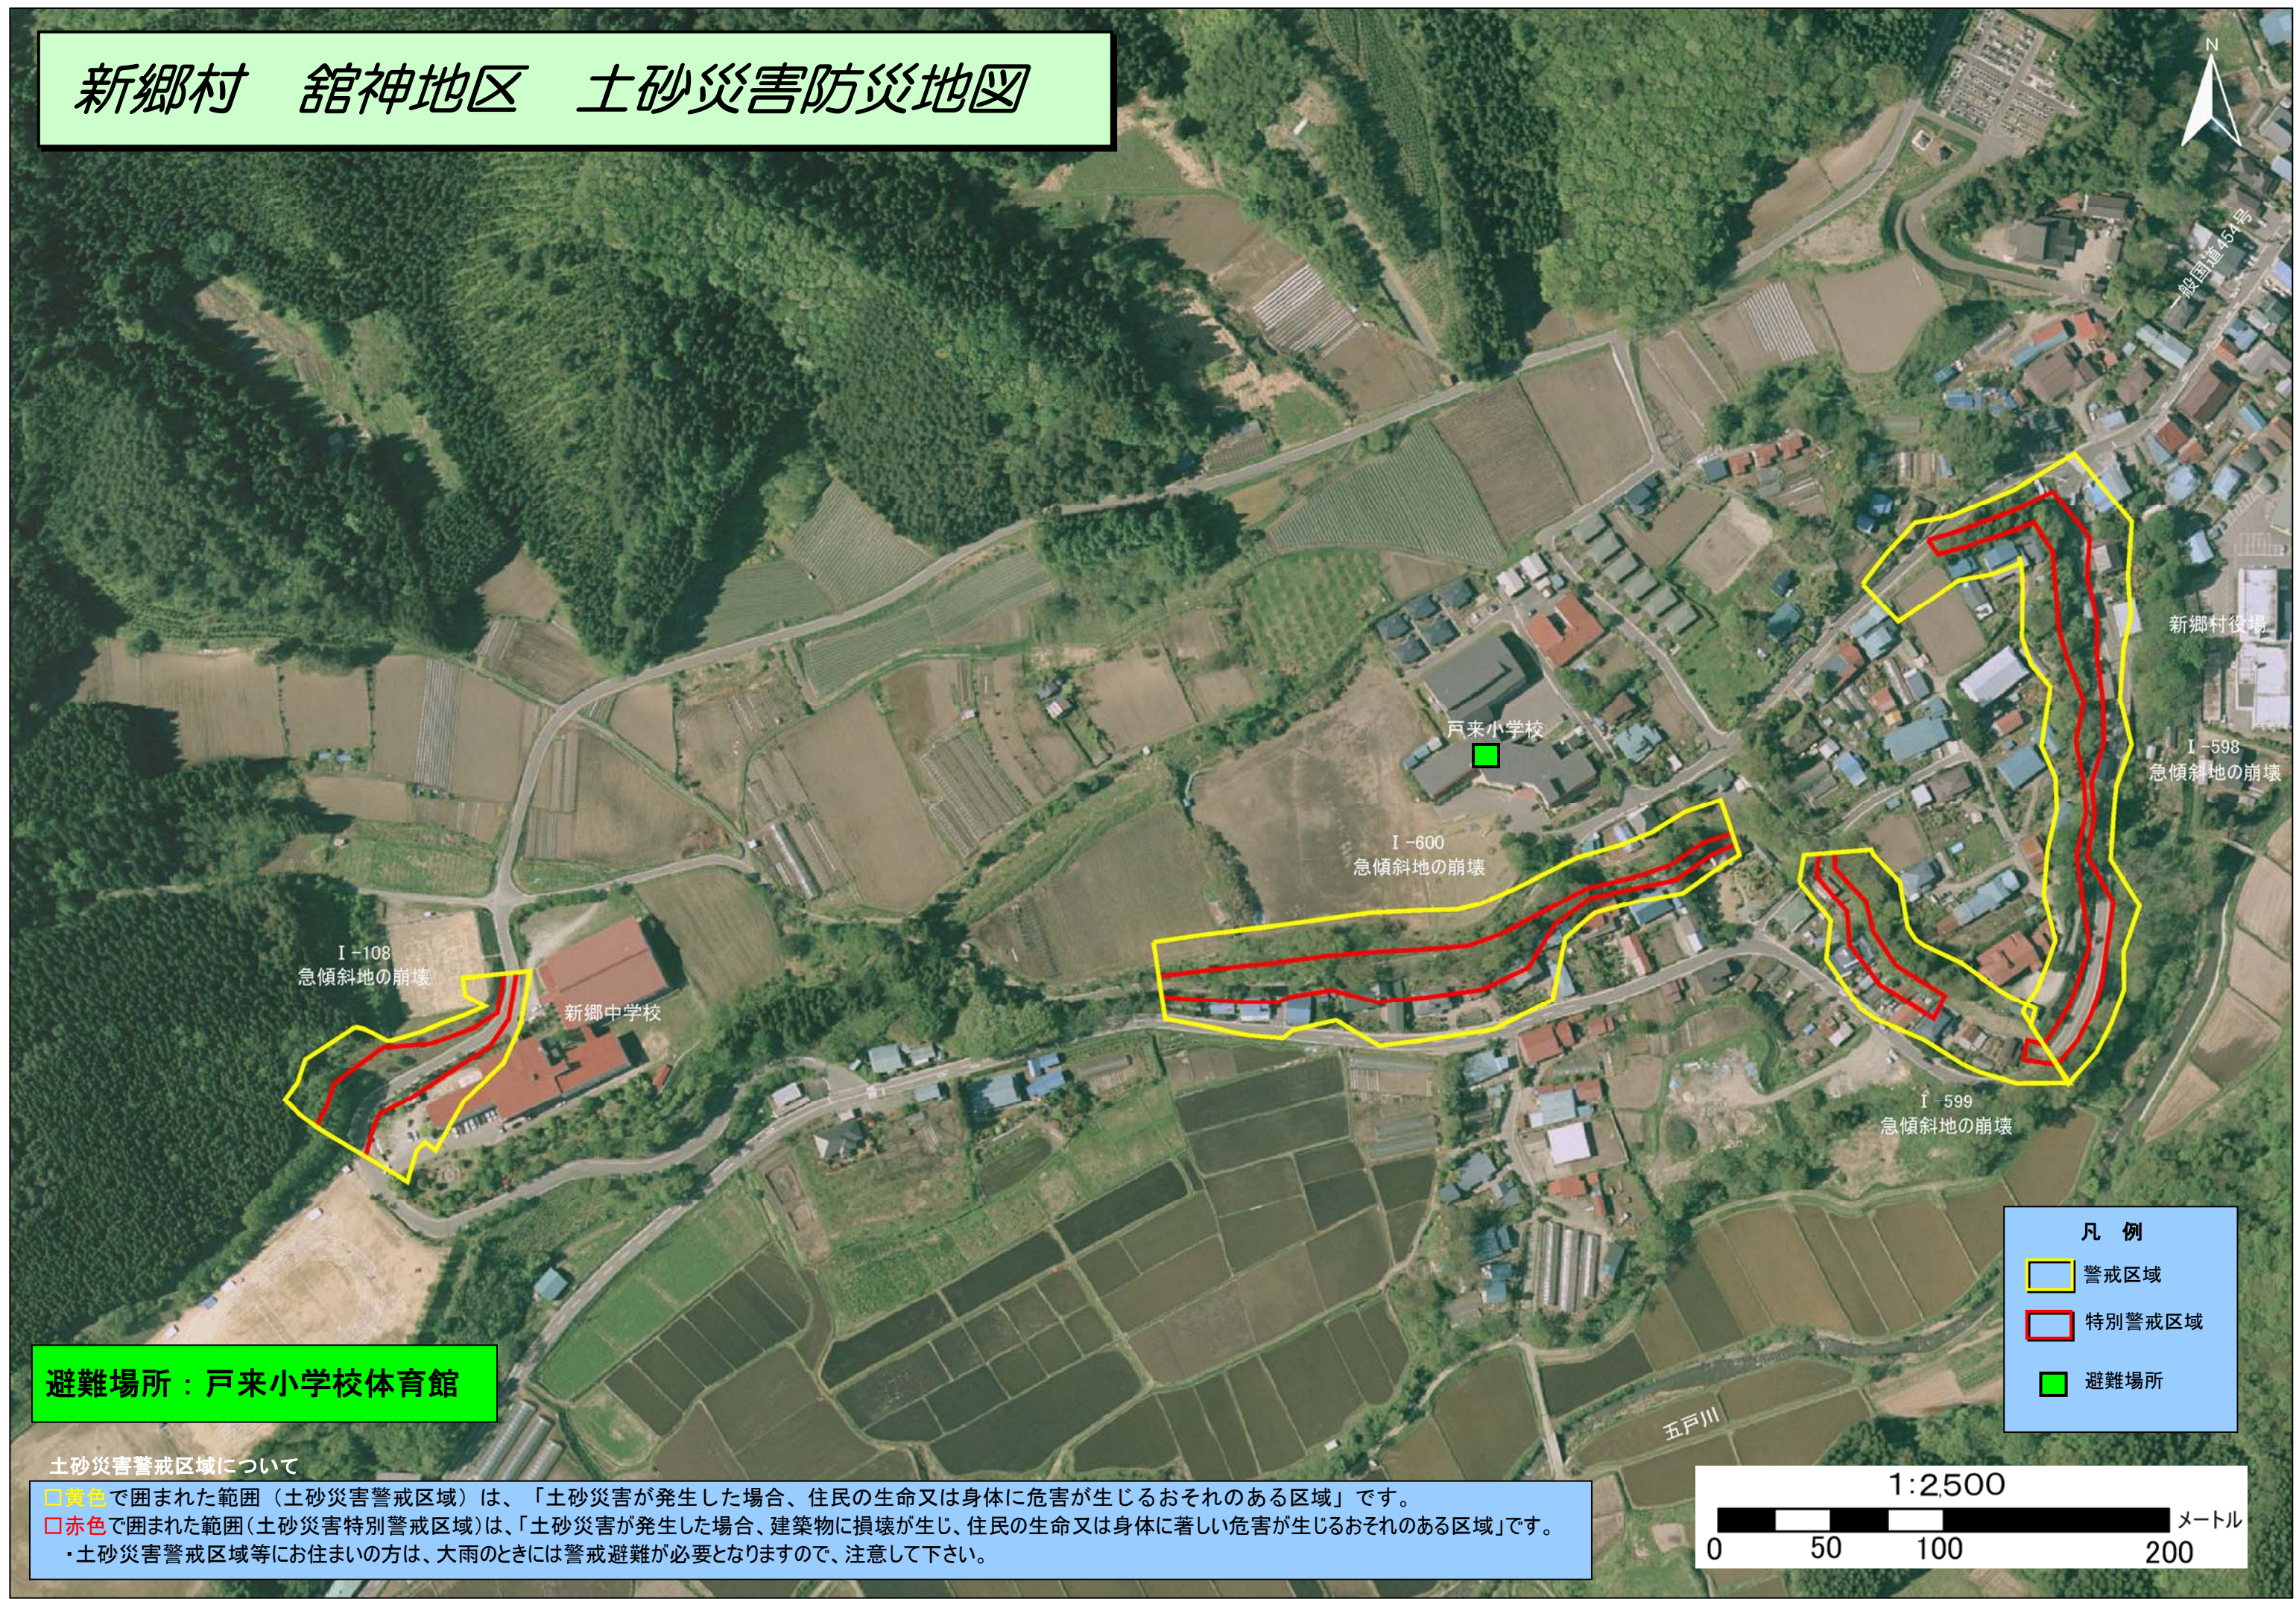

新郷村 館神地区 土砂災害防災地図

避難場所：戸来小学校体育館

凡例	
	警戒区域
	特別警戒区域
	避難場所

土砂災害警戒区域について
黄色で囲まれた範囲（土砂災害警戒区域）は、「土砂災害が発生した場合、住民の生命又は身体に危害が生じるおそれのある区域」です。
赤色で囲まれた範囲（土砂災害特別警戒区域）は、「土砂災害が発生した場合、建築物に損壊が生じ、住民の生命又は身体に著しい危害が生じるおそれのある区域」です。
・土砂災害警戒区域等にお住まいの方は、大雨のときには警戒避難が必要となりますので、注意して下さい。