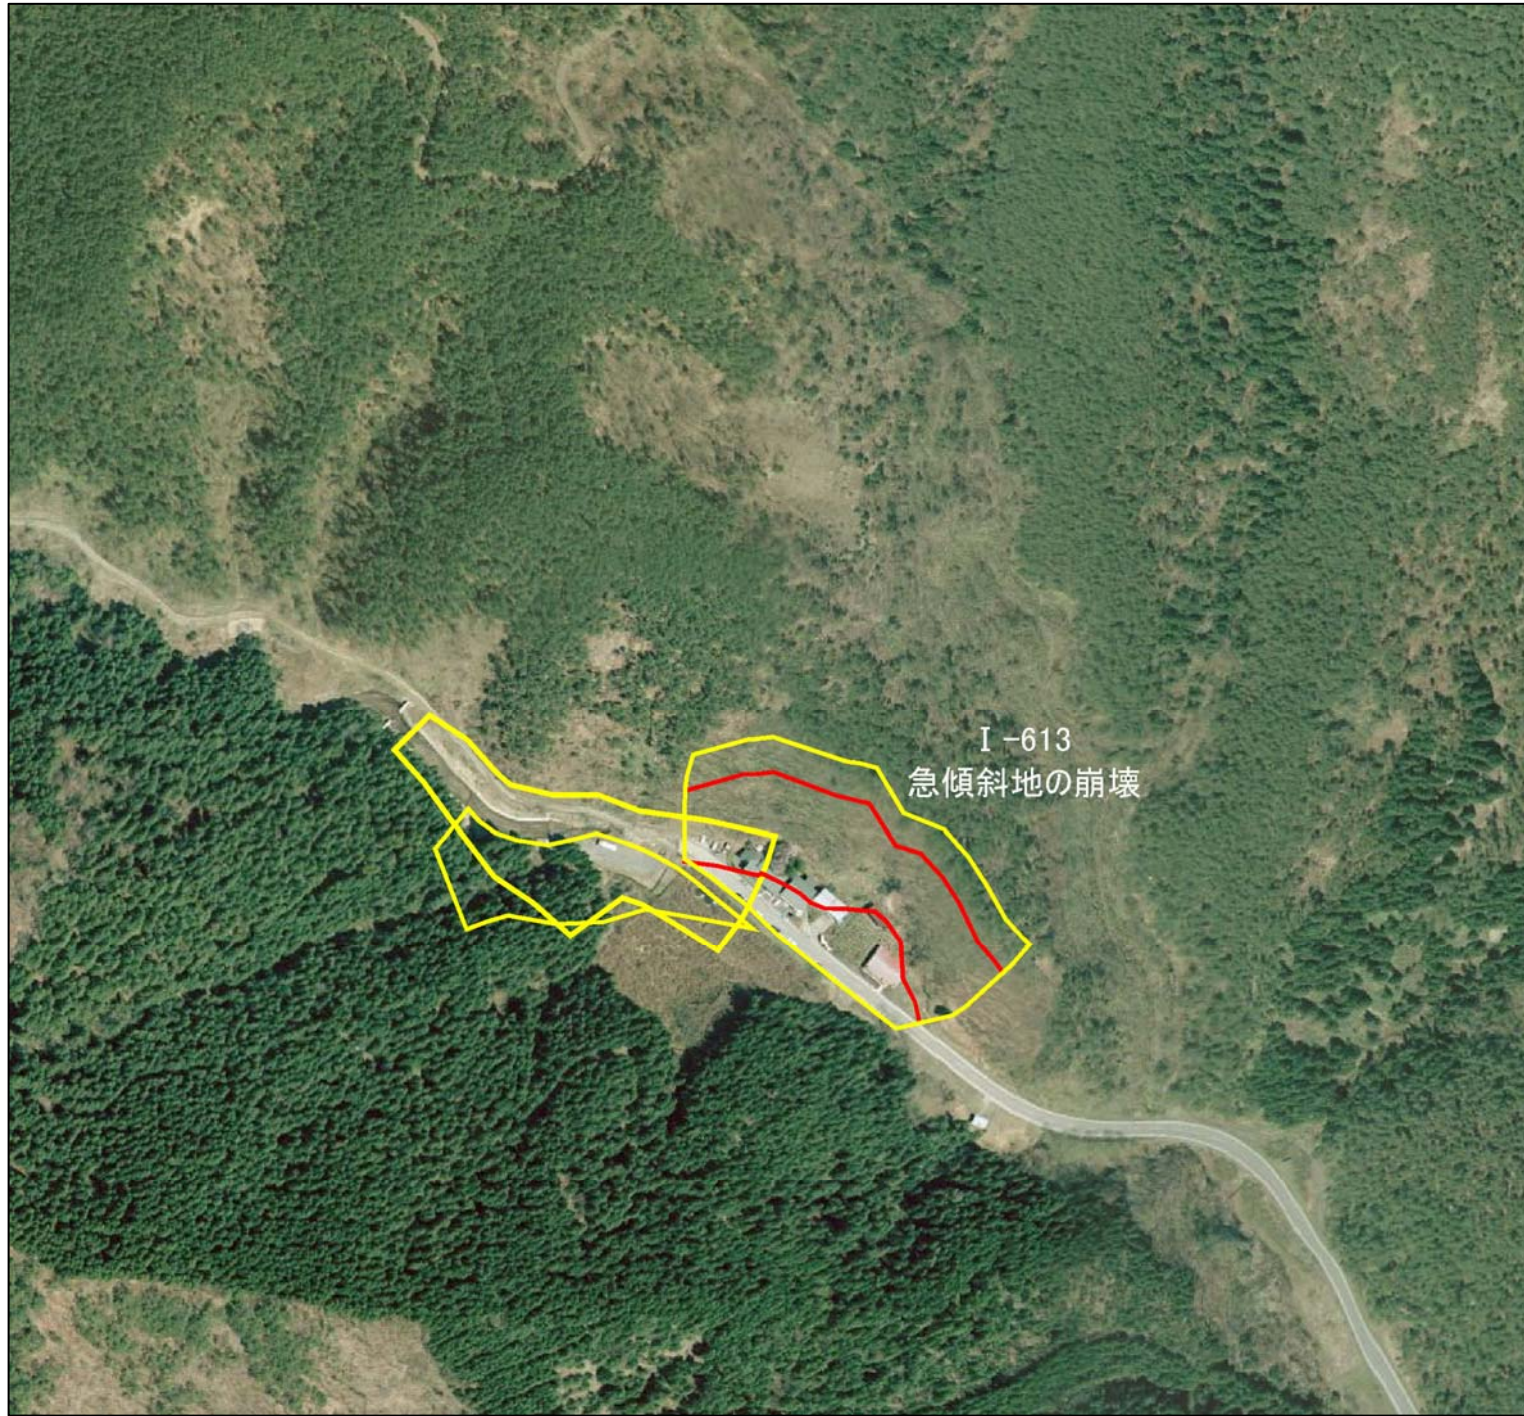

新郷村 温泉沢・滝ノ又地区 土砂災害防災地図

温泉沢地区

滝ノ又地区

避難場所：崩集会所

土砂災害警戒区域について

黄色で囲まれた範囲（土砂災害警戒区域）は、「土砂災害が発生した場合、住民の生命又は身体に危害が生じるおそれのある区域」です。
赤色で囲まれた範囲（土砂災害特別警戒区域）は、「土砂災害が発生した場合、建築物に損壊が生じ、住民の生命又は身体に著しい危害が生じるおそれのある区域」です。
・土砂災害警戒区域等にお住まいの方は、大雨のときには警戒避難が必要となりますので、注意して下さい。

凡例

- 警戒区域
- 特別警戒区域

1:2500